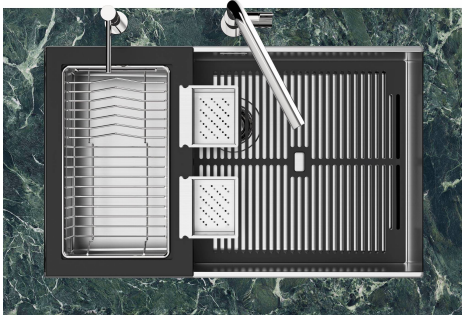

水槽 Quadra EVO Gun Metal

水槽

代码: 1255 056

细节

材料 AISI 304 不锈钢

染色 Gun Metal

表面处理 PVD

表面处理 拉丝 Foster

质地 磨砂

边型和安装方式 平嵌

底座 60 cm

尺寸 570 x 470 mm

标准配件 固定钩, 垫圈, 下水器, 溢水口和虹吸管, 纸板盒包装

龙头孔 无定位孔

安装孔 [View technical data sheet](#)

下水器 否

宽 57 cm

盆内尺寸 530 x 430 mm

单槽/双槽 单槽

下水组件 3,5" 下水器

特点

3.5" 下水器提篮 Foster®水槽均配备了3.5"下水器，有可防止固体颗粒流入下水器的实用篮式塞。3.5"下水器允许使用Foster®碎渣机，可与所有型号兼容。

深盆 得益于先进的生产技术，该洗碗盆的重要深度超过20厘米，可以在所有洗涤操作中提供极大的灵活性和实用性。

溢水口 溢水口是Foster水槽上的一项安全措施，可以防止疏忽时水的溢出。方形溢水解决方案，具有简约的方形，更加美观大方。

LEVEL 2:

8100 615

1255/05-

GRIGLIA POSIZIONATA A FILO VASCA / GRID EDGE POSITIONING

GRIGLIA POSIZIONATA SUL FONDO / GRID BOTTOP POSITIONING

1255/05-

intaglio per il troppo-pieno
solo con top > 10 mm
recess for housing the over-flow
only for top > 10 mm