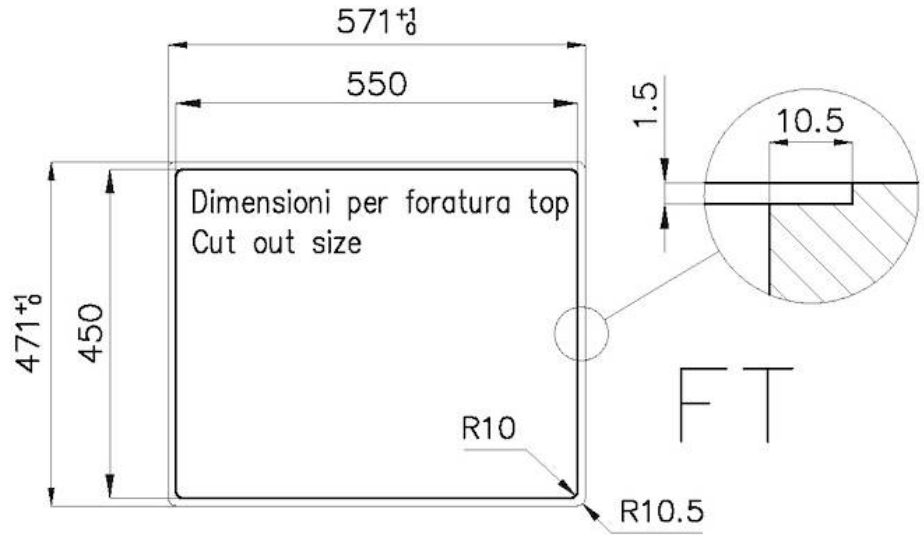

质地 磨砂

边型和安装方式 平嵌

底座 60 cm

尺寸 570 x 470 mm

标准配件 固定钩, 垫圈, 下水器, 溢水口和虹吸管, 纸板盒包装

龙头孔 无定位孔

安装孔 [View technical data sheet](#)

下水器 否

宽 57 cm

盆内尺寸 530 x 430 mm

单槽/双槽 单槽

下水组件 3,5" 下水器

特点

3.5" 下水器提篮 Foster®水槽均配备了3.5"下水器，有可防止固体颗粒流入下水器的实用篮式塞。3.5"下水器允许使用Foster®碎渣机，可与所有型号兼容。

深盆 得益于先进的生产技术，该洗碗盆的重要深度超过20厘米，可以在所有洗涤操作中提供极大的灵活性和实用性。

溢水口 溢水口是Foster水槽上的一项安全措施，可以防止疏忽时水的溢出。方形溢水解决方案，具有简约的方形，更加美观大方。

LEVEL 2:

8100 615

1255/05-

GRIGLIA POSIZIONATA A FILO VASCA / GRID EDGE POSITIONING

GRIGLIA POSIZIONATA SUL FONDO / GRID BOTTOP POSITIONING

1255/05-

intaglio per il troppo-pieno
solo con top > 10 mm
recess for housing the over-flow
only for top > 10 mm