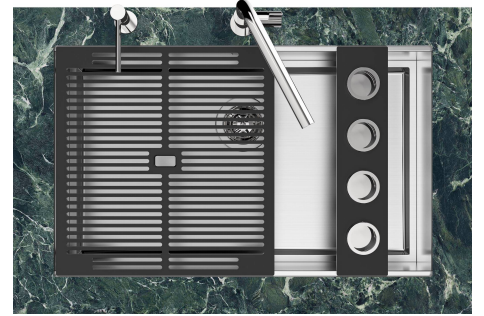

水槽 Quadra EVO Gun Metal

水槽

代码: 1255 056

细节

材料 AISI 304 不锈钢

染色 Gun Metal

表面处理 PVD

表面处理 拉丝 Foster

LEVEL 2:

8100 615

1255/05-

GRIGLIA POSIZIONATA A FILO VASCA / GRID EDGE POSITIONING

GRIGLIA POSIZIONATA SUL FONDO / GRID BOTTOP POSITIONING

1255/05-

intaglio per il troppo-pieno
solo con top > 10 mm
recess for housing the over-flow
only for top > 10 mm