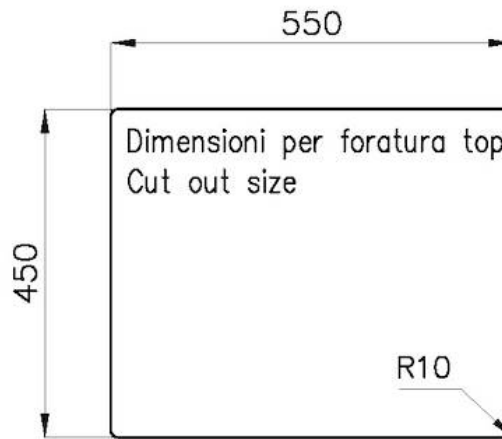

质地 磨砂

边型和安装方式 平嵌

底座 60 cm

尺寸 570 x 470 mm

标准配件 固定钩, 垫圈, 下水器, 溢水口和虹吸管, 纸板盒包装

龙头孔 无定位孔

安装孔 [View technical data sheet](#)

下水器 否

宽 57 cm

盆内尺寸 530 x 430 mm

单槽/双槽 单槽

下水组件 3,5" 下水器

特点

3.5" 下水器提篮 Foster®水槽均配备了3.5"下水器，有可防止固体颗粒流入下水器的实用篮式塞。3.5"下水器允许使用Foster®碎渣机，可与所有型号兼容。

深盆 得益于先进的生产技术，该洗碗盆的重要深度超过20厘米，可以在所有洗涤操作中提供极大的灵活性和实用性。

溢水口 溢水口是Foster水槽上的一项安全措施，可以防止疏忽时水的溢出。方形溢水解决方案，具有简约的方形，更加美观大方。

LEVEL 2:

8100 615

1255/05-

GRIGLIA POSIZIONATA A FILO VASCA / GRID EDGE POSITIONING

GRIGLIA POSIZIONATA SUL FONDO / GRID BOTTOP POSITIONING

1255/05-

intaglio per il troppo-pieno
solo con top > 10 mm
recess for housing the over-flow
only for top > 10 mm