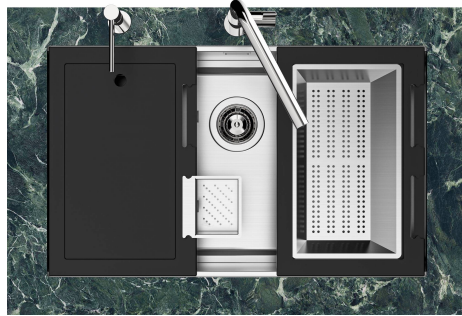

LEVEL 2:

8100 615

1255/05-

GRIGLIA POSIZIONATA A FILO VASCA / GRID EDGE POSITIONING

GRIGLIA POSIZIONATA SUL FONDO / GRID BOTTOP POSITIONING

1255/05-

intaglio per il troppo-pieno
solo con top > 10 mm
recess for housing the over-flow
only for top > 10 mm