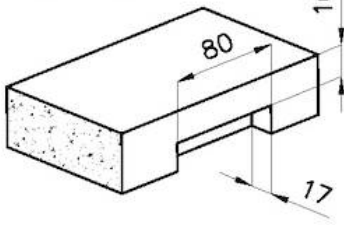

质地 磨砂

边型和安装方式 平嵌

底座 60 cm

尺寸 570 x 470 mm

标准配件 固定钩, 垫圈, 下水器, 溢水口和虹吸管, 纸板盒包装

龙头孔 无定位孔

安装孔 [View technical data sheet](#)

下水器 否

宽 57 cm

盆内尺寸 530 x 430 mm

单槽/双槽 单槽

下水组件 3,5" 下水器

特点

3.5" 下水器提篮 Foster®水槽均配备了3.5"下水器，有可防止固体颗粒流入下水器的实用篮式塞。3.5"下水器允许使用Foster®碎渣机，可与所有型号兼容。

深盆 得益于先进的生产技术，该洗碗盆的重要深度超过20厘米，可以在所有洗涤操作中提供极大的灵活性和实用性。

溢水口 溢水口是Foster水槽上的一项安全措施，可以防止疏忽时水的溢出。方形溢水解决方案，具有简约的方形，更加美观大方。

LEVEL 2:

8100 615

1255/05-

GRIGLIA POSIZIONATA A FILO VASCA / GRID EDGE POSITIONING

GRIGLIA POSIZIONATA SUL FONDO / GRID BOTTOP POSITIONING

1255/05-

intaglio per il troppo-pieno
solo con top > 10 mm
recess for housing the over-flow
only for top > 10 mm