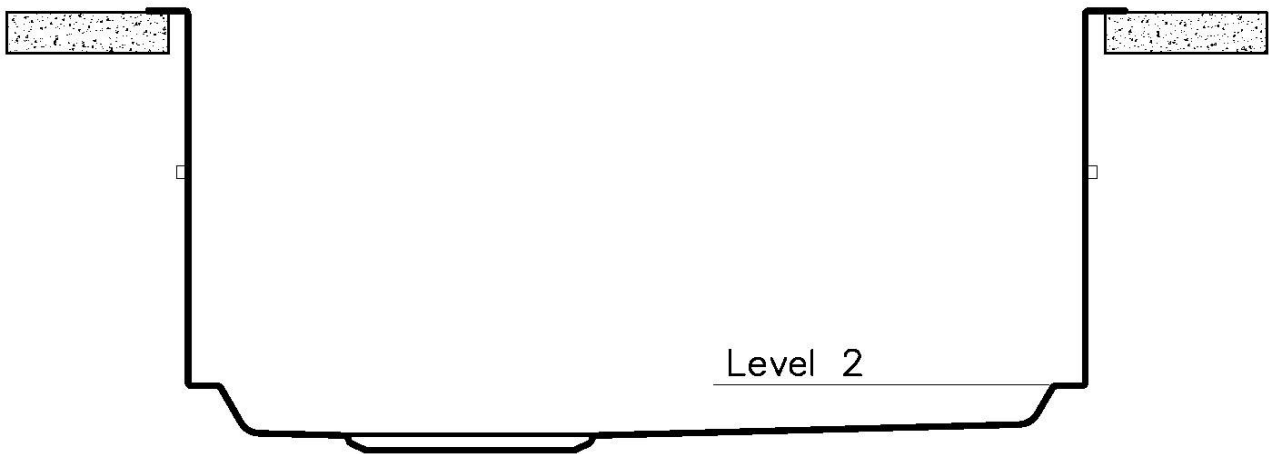

质地 磨砂

边型和安装方式 平嵌

底座 60 cm

尺寸 570 x 470 mm

标准配件 固定钩, 垫圈, 下水器, 溢水口和虹吸管, 纸板盒包装

龙头孔 无定位孔

安装孔 [View technical data sheet](#)

下水器 否

宽 57 cm

盆内尺寸 530 x 430 mm

单槽/双槽 单槽

下水组件 3,5" 下水器

特点

3.5" 下水器提篮 Foster®水槽均配备了3.5"下水器，有可防止固体颗粒流入下水器的实用篮式塞。3.5"下水器允许使用Foster®碎渣机，可与所有型号兼容。

深盆 得益于先进的生产技术，该洗碗盆的重要深度超过20厘米，可以在所有洗涤操作中提供极大的灵活性和实用性。

溢水口 溢水口是Foster水槽上的一项安全措施，可以防止疏忽时水的溢出。方形溢水解决方案，具有简约的方形，更加美观大方。

高厚度 1mm厚的钢。相当大的厚度，保证了最大的坚固性和耐用性。

1255/05-

QUADRA EVO **Optional accessories / Accessori opzionali** **FILOTOP / FLUSHMOUNT**

LEVEL 1:

8100 615

8100 614

8100 037

QUADRA EVO
Optional accessories / Accessori opzionali
FILOTOP / FLUSHMOUNT

LEVEL 2:

8100 615

1255/05-

GRIGLIA POSIZIONATA A FILO VASCA / GRID EDGE POSITIONING

GRIGLIA POSIZIONATA SUL FONDO / GRID BOTTOP POSITIONING

1255/05-

intaglio per il troppo-pieno
solo con top > 10 mm
recess for housing the over-flow
only for top > 10 mm