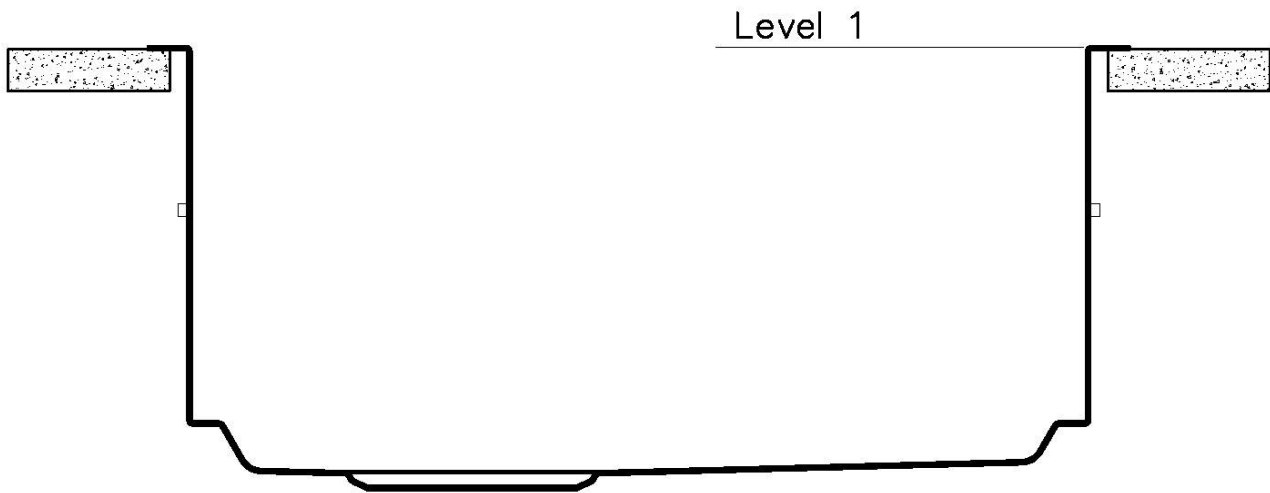

质地 磨砂

边型和安装方式 平嵌

底座 60 cm

尺寸 570 x 470 mm

标准配件 固定钩, 垫圈, 下水器, 溢水口和虹吸管, 纸板盒包装

龙头孔 无定位孔

安装孔 [View technical data sheet](#)

下水器 否

宽 57 cm

盆内尺寸 530 x 430 mm

单槽/双槽 单槽

下水组件 3,5" 下水器

特点

3.5" 下水器提篮 Foster®水槽均配备了3.5"下水器，有可防止固体颗粒流入下水器的实用篮式塞。3.5"下水器允许使用Foster®碎渣机，可与所有型号兼容。

深盆 得益于先进的生产技术，该洗碗盆的重要深度超过20厘米，可以在所有洗涤操作中提供极大的灵活性和实用性。

溢水口 溢水口是Foster水槽上的一项安全措施，可以防止疏忽时水的溢出。方形溢水解决方案，具有简约的方形，更加美观大方。

高厚度 1mm厚的钢。相当大的厚度，保证了最大的坚固性和耐用性。

1255/05-

QUADRA EVO **Optional accessories / Accessori opzionali** **FILOTOP / FLUSHMOUNT**

LEVEL 1:

8100 615

8100 614

8100 037

QUADRA EVO
Optional accessories / Accessori opzionali
FILOTOP / FLUSHMOUNT

LEVEL 2:

8100 615

1255/05-

GRIGLIA POSIZIONATA A FILO VASCA / GRID EDGE POSITIONING

GRIGLIA POSIZIONATA SUL FONDO / GRID BOTTOP POSITIONING

1255/05-

intaglio per il troppo-pieno
solo con top > 10 mm
recess for housing the over-flow
only for top > 10 mm