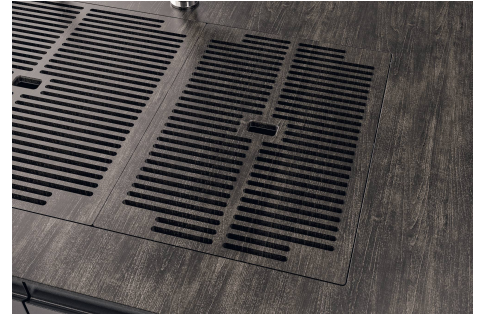

高厚度 1mm厚的钢。相当大的厚度，保证了最大的坚固性和耐用性。

1255/05-

QUADRA EVO **Optional accessories / Accessori opzionali** **FILOTOP / FLUSHMOUNT**

LEVEL 1:

8100 615

8100 614

8100 037

QUADRA EVO
Optional accessories / Accessori opzionali
FILOTOP / FLUSHMOUNT

LEVEL 2:

8100 615

1255/05-

GRIGLIA POSIZIONATA A FILO VASCA / GRID EDGE POSITIONING

GRIGLIA POSIZIONATA SUL FONDO / GRID BOTTOP POSITIONING

1255/05-

intaglio per il troppo-pieno
solo con top > 10 mm
recess for housing the over-flow
only for top > 10 mm