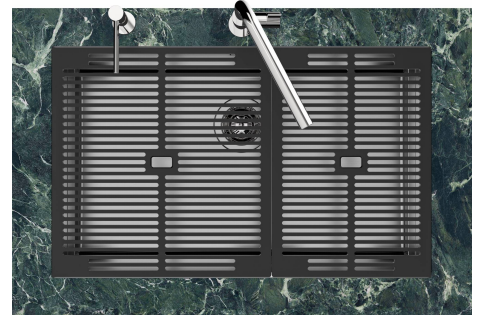

水槽 Quadra EVO Gun Metal

水槽

代码: 1255 056

细节

材料 AISI 304 不锈钢

染色 Gun Metal

表面处理 PVD

表面处理 拉丝 Foster

LEVEL 2:

8100 615

1255/05-

GRIGLIA POSIZIONATA A FILO VASCA / GRID EDGE POSITIONING

GRIGLIA POSIZIONATA SUL FONDO / GRID BOTTOP POSITIONING

1255/05-

intaglio per il troppo-pieno
solo con top > 10 mm
recess for housing the over-flow
only for top > 10 mm