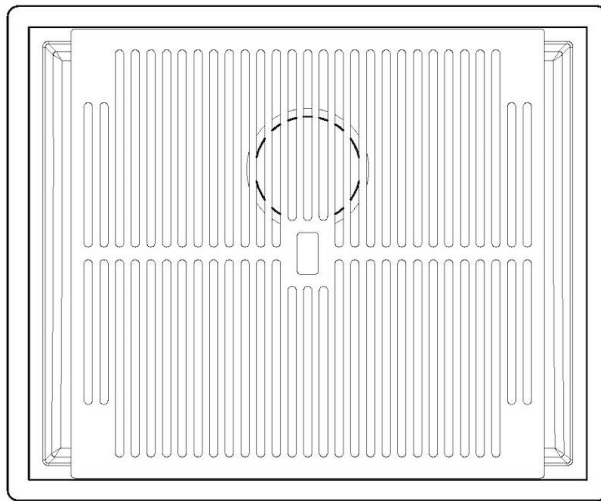

质地 磨砂

边型和安装方式 平嵌

底座 60 cm

尺寸 570 x 470 mm

标准配件 固定钩, 垫圈, 下水器, 溢水口和虹吸管, 纸板盒包装

龙头孔 无定位孔

安装孔 [View technical data sheet](#)

下水器 否

宽 57 cm

盆内尺寸 530 x 430 mm

单槽/双槽 单槽

下水组件 3,5" 下水器

特点

3.5" 下水器提篮 Foster®水槽均配备了3.5"下水器，有可防止固体颗粒流入下水器的实用篮式塞。3.5"下水器允许使用Foster®碎渣机，可与所有型号兼容。

深盆 得益于先进的生产技术，该洗碗盆的重要深度超过20厘米，可以在所有洗涤操作中提供极大的灵活性和实用性。

溢水口 溢水口是Foster水槽上的一项安全措施，可以防止疏忽时水的溢出。方形溢水解决方案，具有简约的方形，更加美观大方。

LEVEL 2:

8100 615

1255/05-

GRIGLIA POSIZIONATA A FILO VASCA / GRID EDGE POSITIONING

GRIGLIA POSIZIONATA SUL FONDO / GRID BOTTOP POSITIONING

1255/05-

intaglio per il troppo-pieno
solo con top > 10 mm
recess for housing the over-flow
only for top > 10 mm